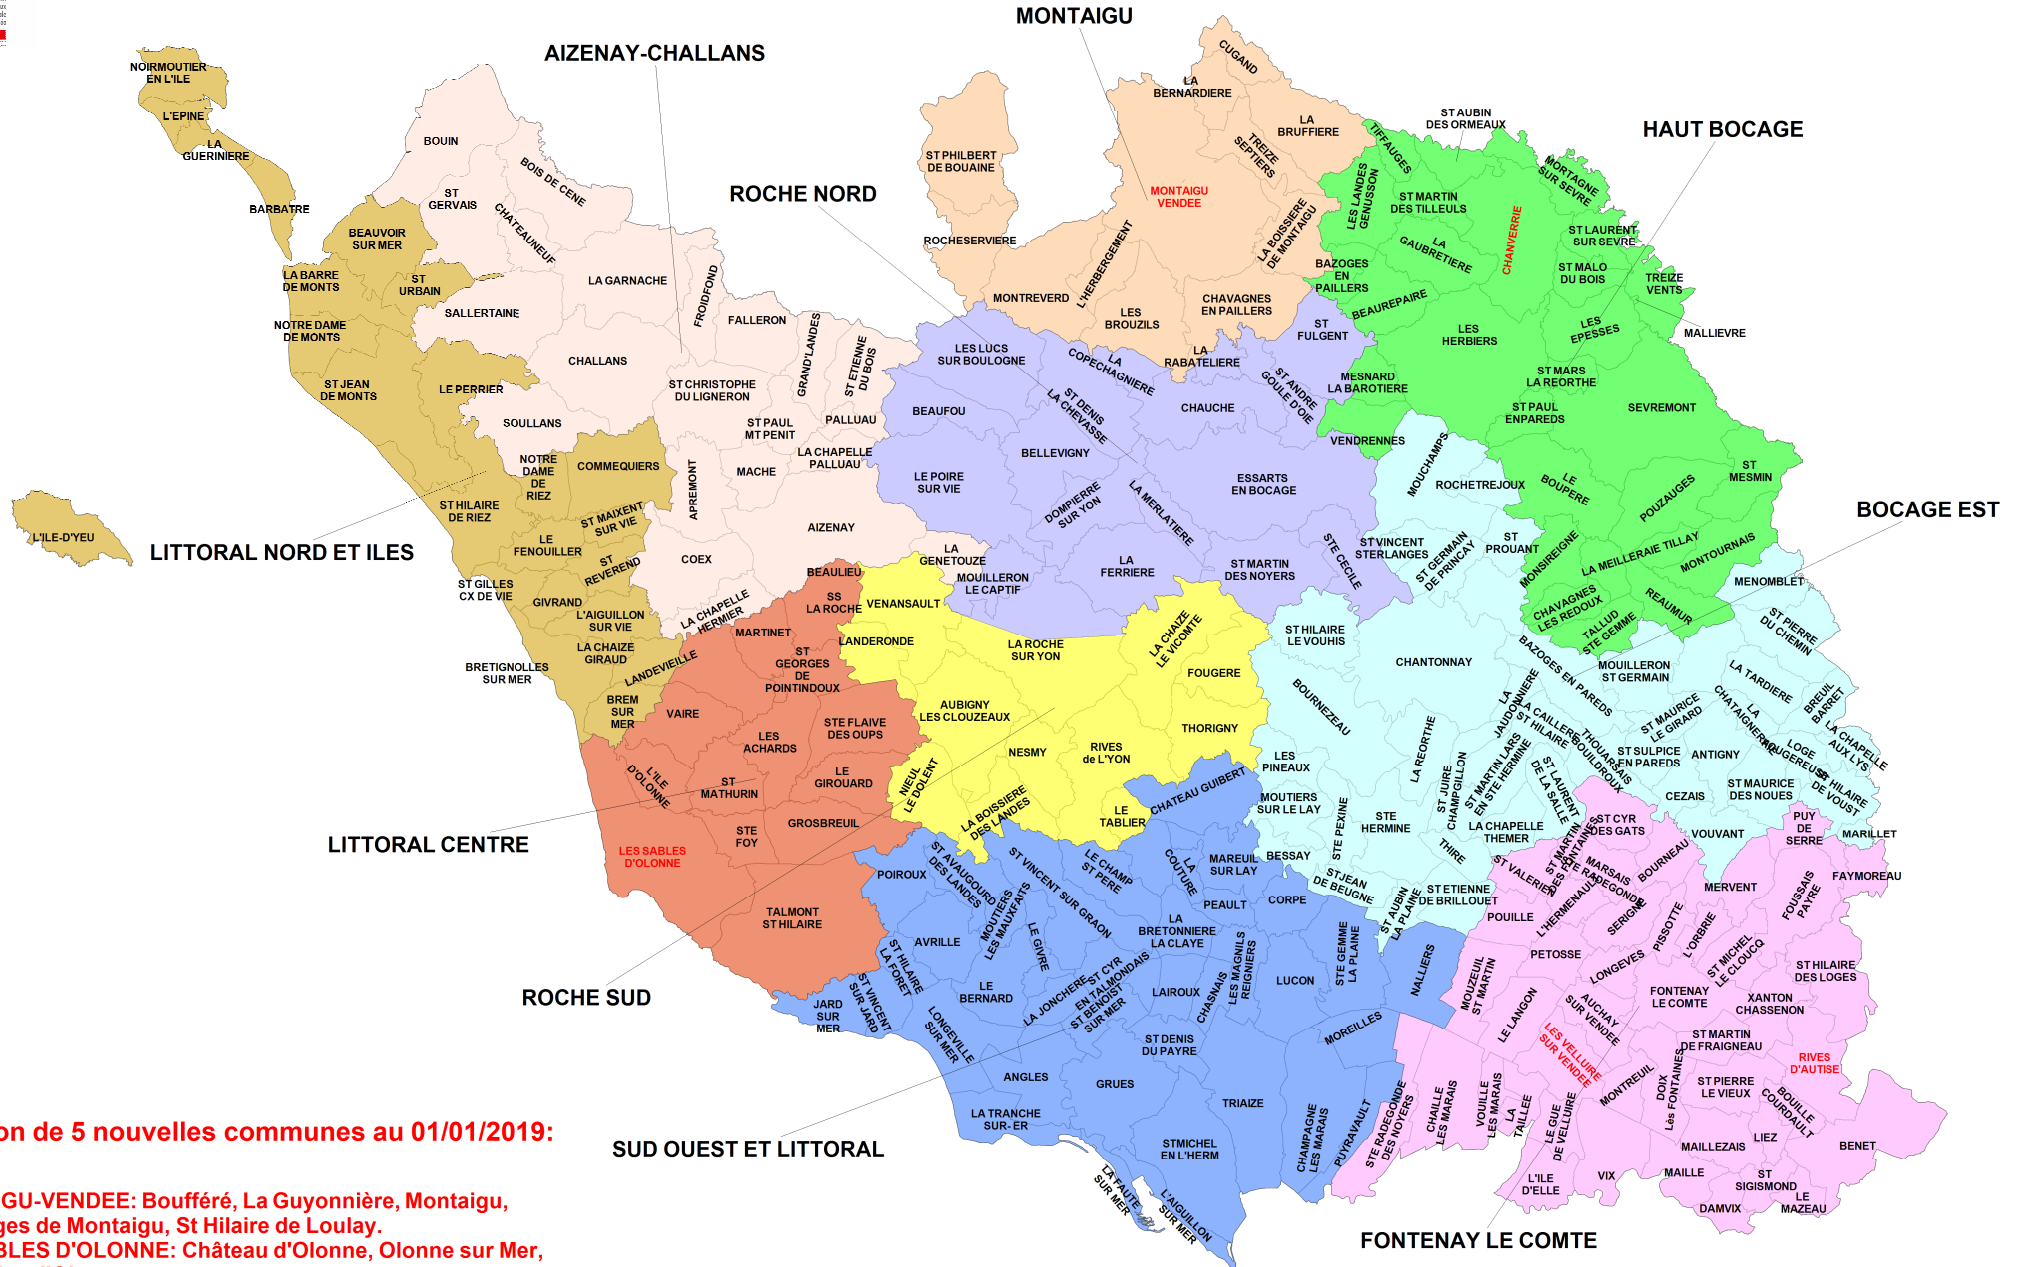

CIRCONSCRIPTIONS DE VENDEE A LA RENTREE 2019 (avec communes nouvelles au 1er janvier 2019)

12/06/2019

Création de 5 nouvelles communes au 01/01/2019:

- MONTAIGU-VENDEE:** Boufféré, La Guyonnière, Montaigu, St Georges de Montaigu, St Hilaire de Loulay.
- LES SABLES D'OLONNE:** Château d'Olonne, Olonne sur Mer, Les Sables d'Olonne.
- LES VELLUIRE SUR VENDEE:** Le Poiré sur Velluire, Velluire.
- CHANVERRIE:** La Verrie, Chambretau.
- RIVES D'AUTISE:** Niell sur l'Autise, Oulmes.